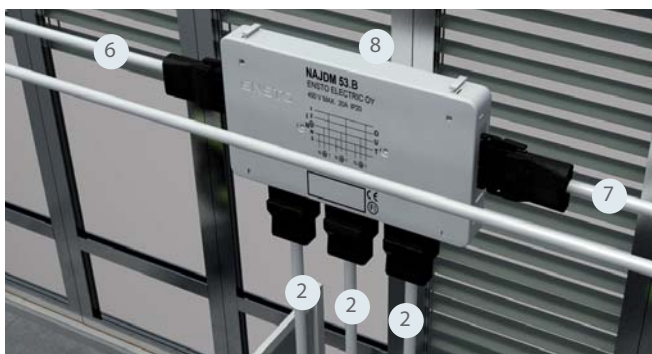

Продукция Ensto Workpoint и EnstoNet

Монтаж