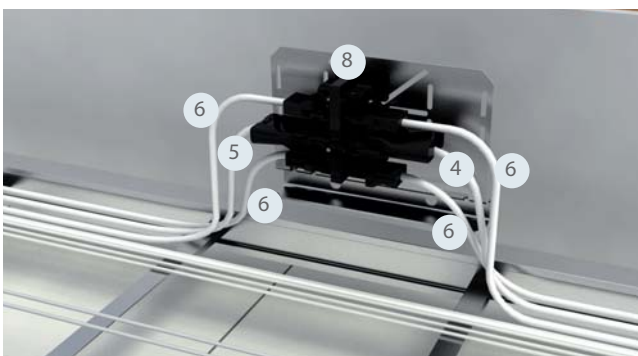

Стандартный набор кабелей в комплекте. Свободная длина 3 м, 5,5 м или 8 м в зависимости от модели стойки

NAD56.W

NAD56.B

NPWE1602U050X1

Монтаж

Офис

Подключение рабочих мест с помощью двух- и четырехсторонних сервисных стоек

Сервисные стойки Ensto Workpoint можно легко перемещать.

Решение, которое вы искали

Универсальное электроснабжение с помощью двух- и четырехсторонних сервисных стоек.

Прокладка двух отдельных однофазных линий электропитания, отдельно для бытовых и компьютерных розеток.