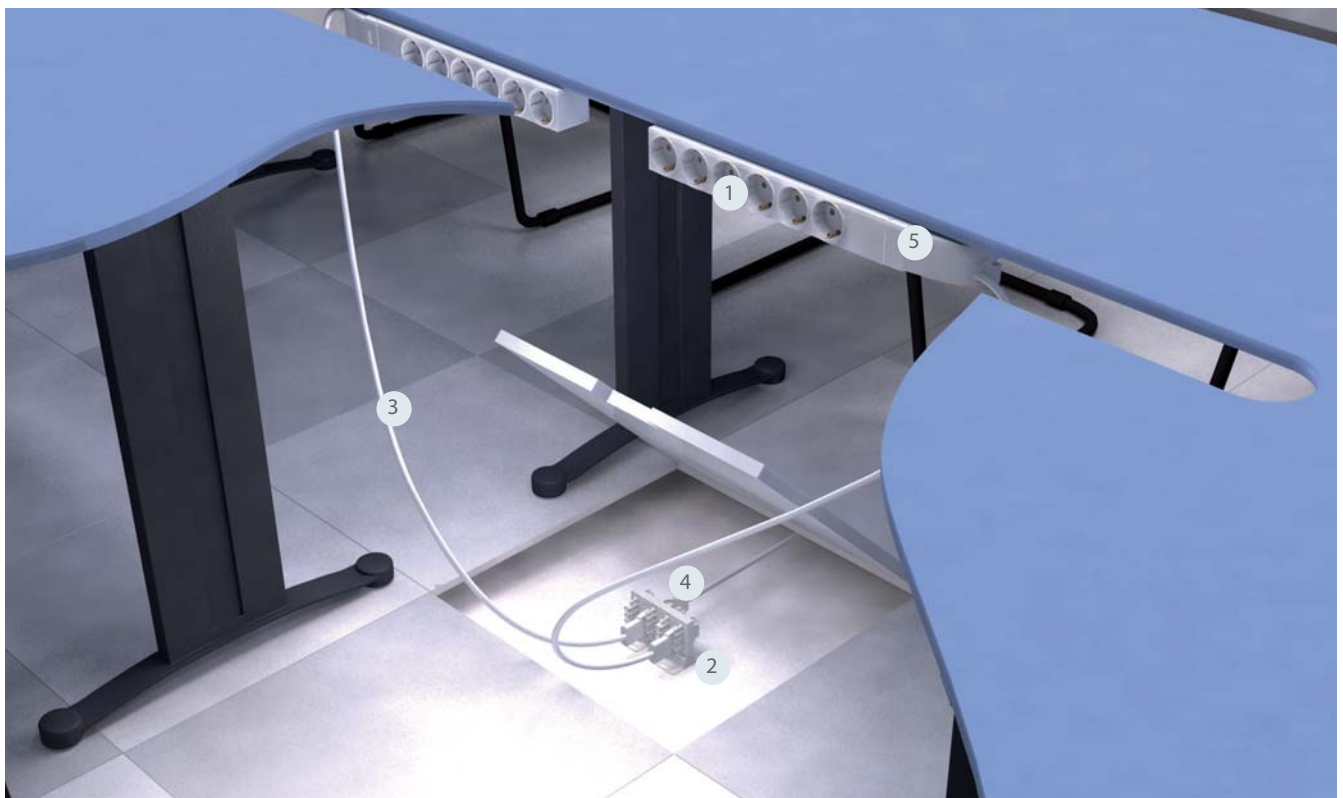

Переговорные

Стол с розеточными блоками

Ensto Workpoint – стильное дополнение переговорной

Решение, которое вы искали

Благодаря решениям Ensto Workpoint вы можете создать современное офисное пространство с практически незаметным подключением кабелей. При этом розетки все равно будут в пределах досягаемости, рядом со столами. Розеточные блоки могут крепиться к столу специальными крепежами.