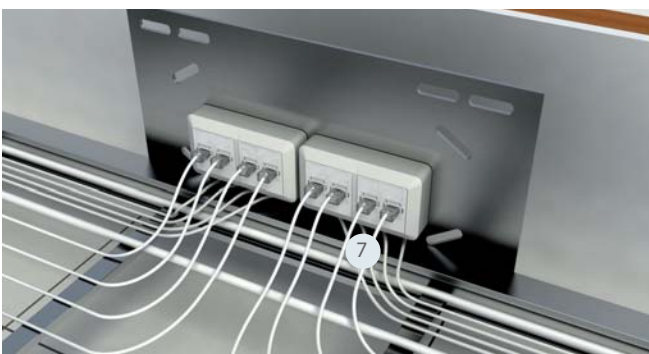

Продукция Ensto Workpoint и EnstoNet

1

NAL330XXXXXX

2

NAL330XXXXXB

3

Стандартный набор кабелей в комплекте. Свободная длина 3,0 м, 5,5 м или 8 м в зависимости от модели стойки

4

Стандартный набор кабелей в комплекте. Свободная длина 3,0 м, 5,5 м или 8 м в зависимости от модели стойки

5

NAD3.W

6

NAD3.B

7

Кабели передачи данных RJ45 входят в комплект стойки. Свободная длина 3,0 м, 5,5 м или 8 м в зависимости от модели стойки

8

NPWE2602U050X1

8

NPWE4602U050X1

Монтаж