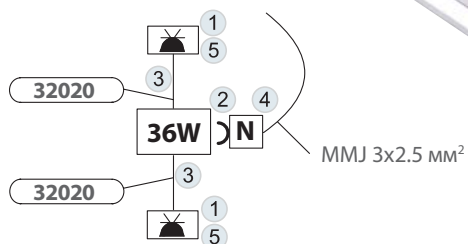

Переговорные

Стол с розеточными блоками

Ensto Workpoint – стильное дополнение переговорной комнаты

Решение, которое вы искали

Благодаря решениям Ensto Workpoint вы можете создать стильное офисное пространство с практически незаметным подключением кабелей. При этом розетки все равно будут в пределах досягаемости, рядом со столами. Розеточные блоки могут крепиться к столешнице.

Схема подключения