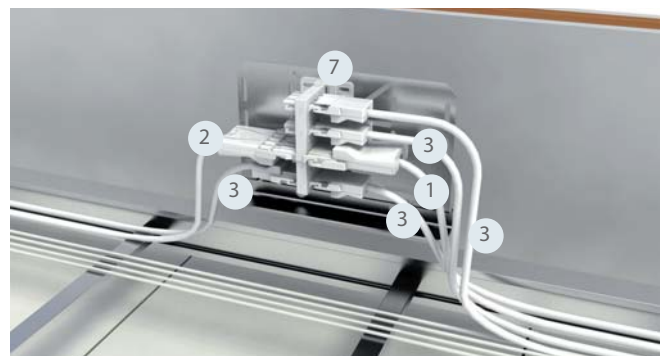

Продукция Ensto Workpoint и EnstoNet

Монтаж