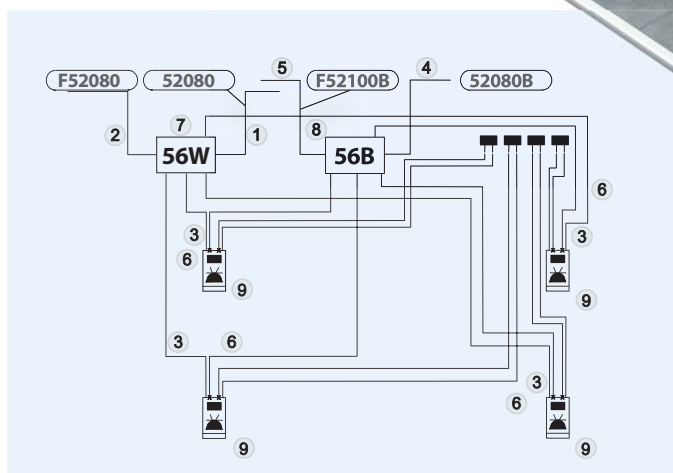

Схема подключения

Продукция Ensto Workpoint и EnstoNet

NAL550XXXXX

NAL150XXXXX

Стандартный набор кабелей в комплекте. Свободная длина 3 м, 5,5 м или 8 м в зависимости от модели стойки

NAL550XXXXXB

NAL150XXXXXB