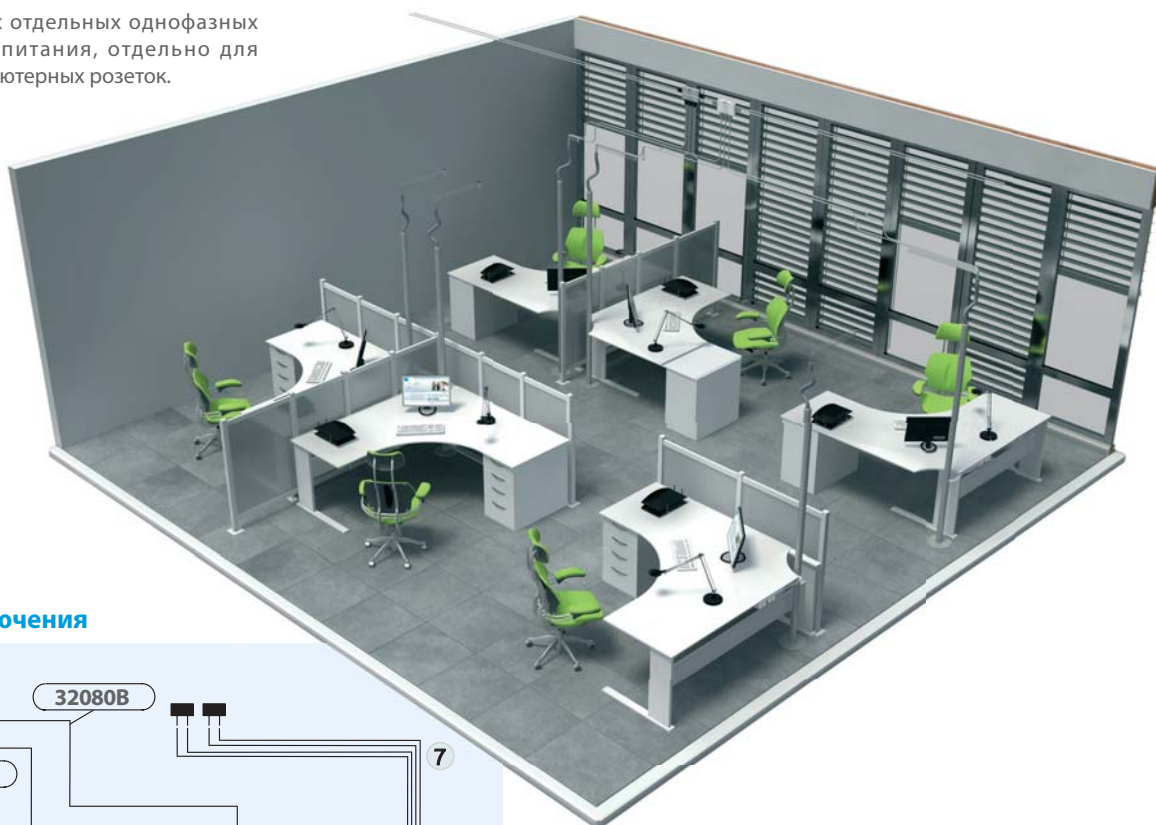

Сервисные стойки Ensto Workpoint можно легко перемещать.

Решение, которое вы искали

Универсальное электроснабжение с помощью двух- и четырехсторонних сервисных стоек.

Прокладка двух отдельных однофазных линий электропитания, отдельно для бытовых и компьютерных розеток.