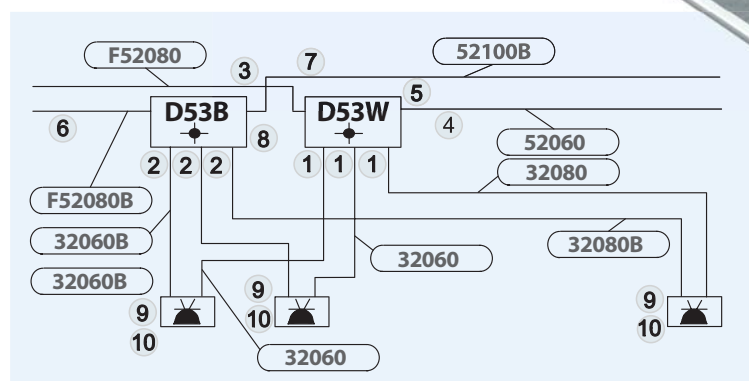

Схема подключения