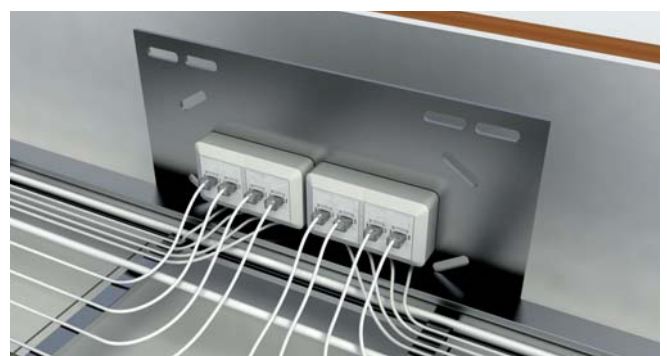

Продукция Ensto Workpoint и EnstoNet

Монтаж