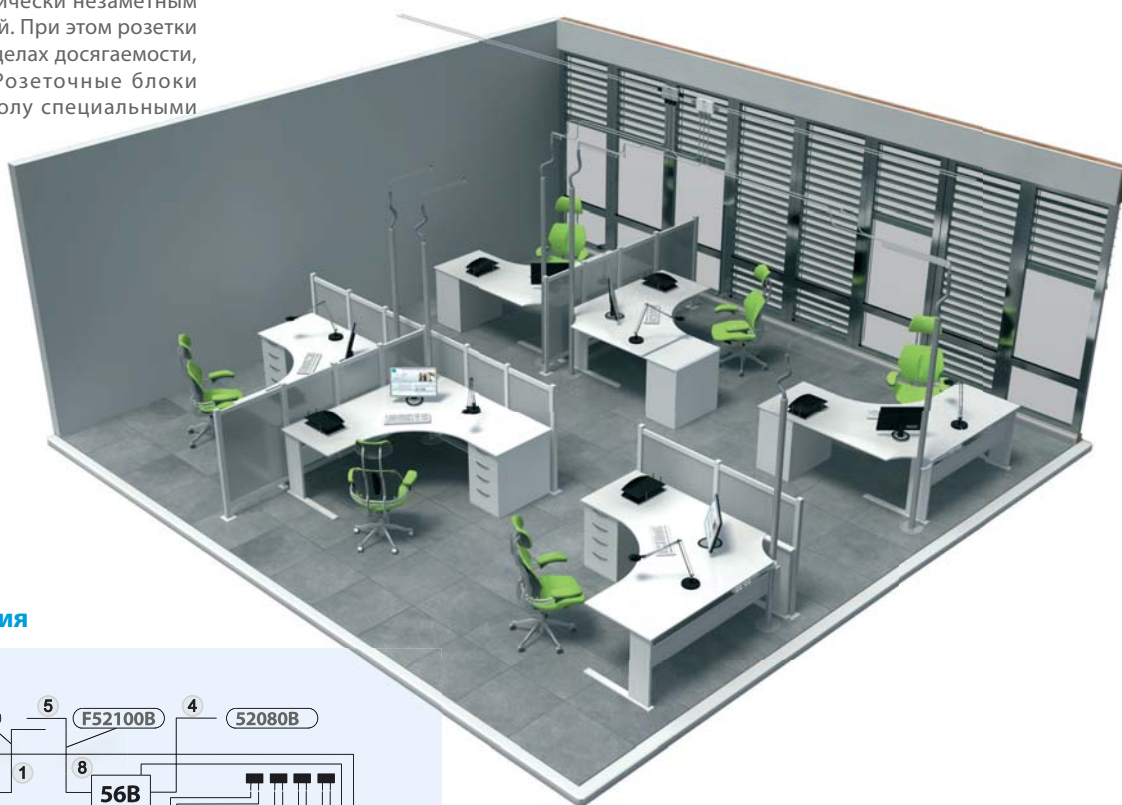

Переговорные

Стол с розеточными блоками

Ensto Workpoint – стильное дополнение переговорной

Решение, которое вы искали

Благодаря решениям Ensto Workpoint вы можете создать современное офисное пространство с практически незаметным подключением кабелей. При этом розетки все равно будут в пределах досягаемости, рядом со столами. Розеточные блоки могут крепиться к столу специальными крепежами.