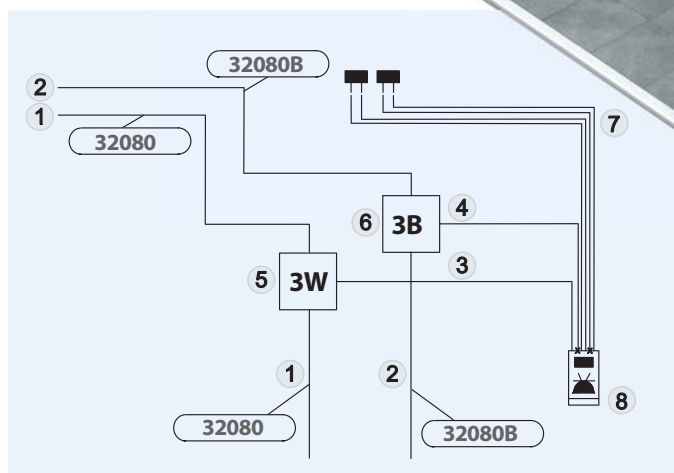

Схема подключения